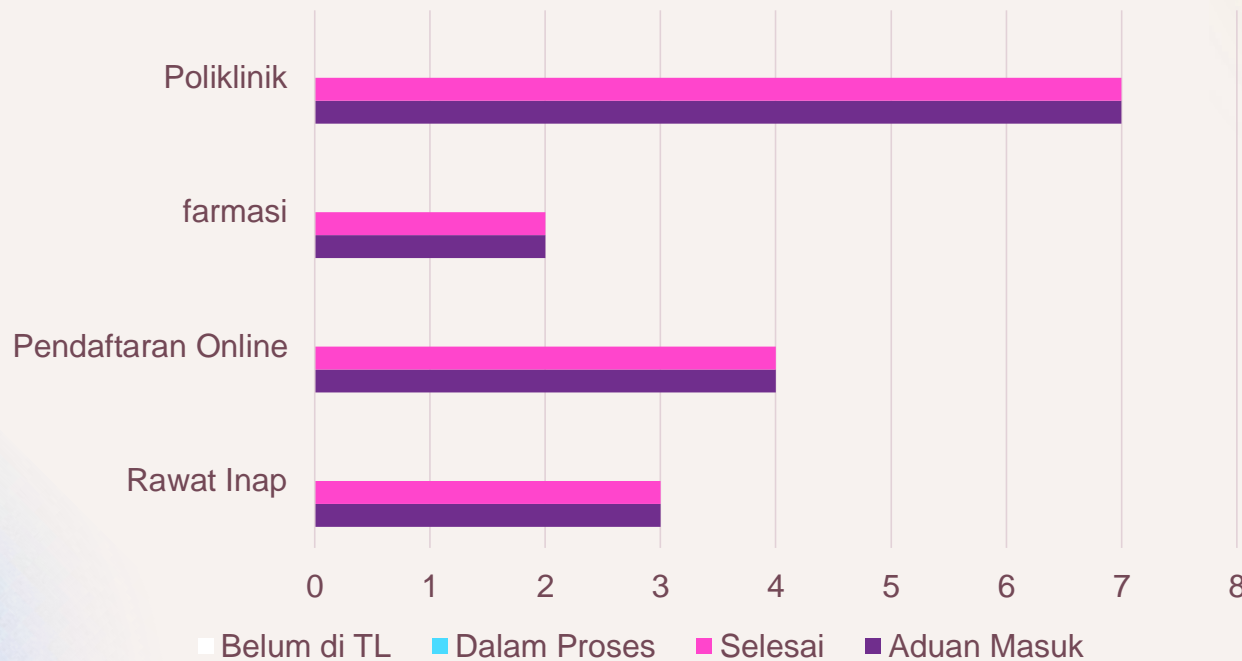

Laporan Tindak Lanjut Aduan Semester I