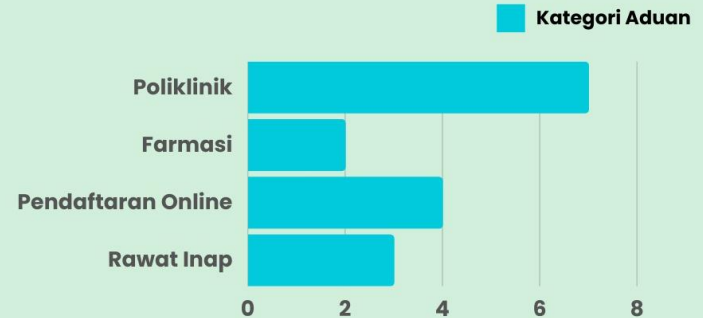

DATA ADUAN SEMESTER I

DATA ADUAN MASYARAKAT SEMESTER I 2023

Total Aduan Masyarakat :
*data bulan Januari - Juni 2023

16 Aduan

DATA KATEGORI ADUAN

Total Aduan Masyarakat :
*data bulan Januari - Juni 2023

16 Aduan