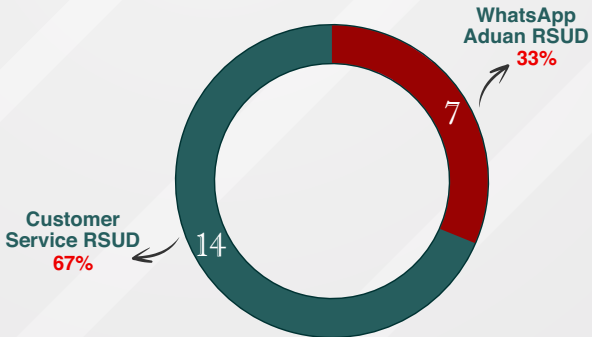

● Kotak Saran

RSUD Kota Salatiga

Aduan Masyarakat

November 2025

« Geser untuk info selengkapnya

DATA ADUAN MASYARAKAT

Total Aduan Masyarakat : 21 Aduan
*Data Bulan November 2025

DATA TINDAK LANJUT