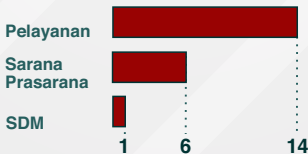

Aduan Masyarakat

Oktober 2025

« Geser untuk info selengkapnya

DATA ADUAN MASYARAKAT

Total Aduan Masyarakat : **21 Aduan**
*Data Bulan Oktober 2025

DATA TINDAK LANJUT

■ Oktober 2025

Total Aduan Ditindaklanjuti : **21 Aduan**