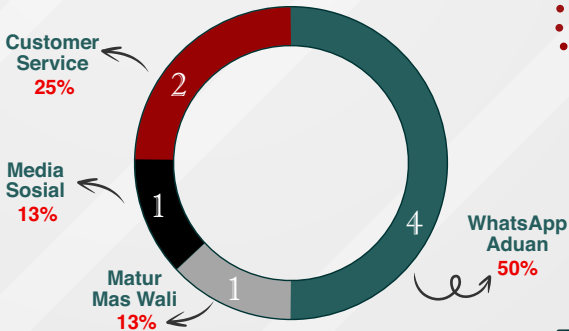

DATA ADUAN MASYARAKAT

Total Aduan Masyarakat :
*Data Bulan Juni 2025

8 Aduan