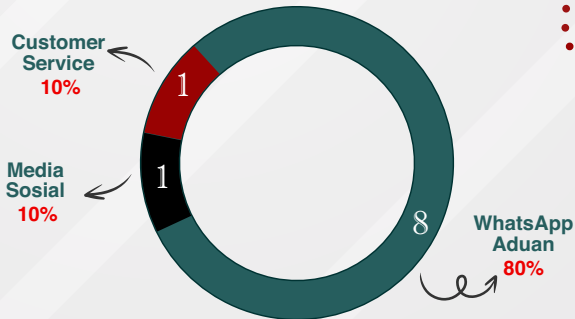

DATA ADUAN MASYARAKAT

Total Aduan Masyarakat :

*Data Bulan Februari 2025

10 Aduan