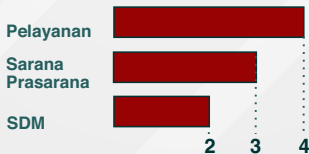

DATA TINDAK LANJUT

■ Agustus 2025

Total Aduan Ditindaklanjuti :

*Data Bulan Agustus 2025

9 Aduan