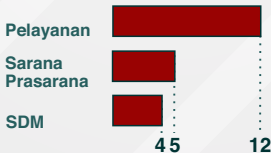

DATA TINDAK LANJUT

■ November 2025

Total Aduan Ditindaklanjuti : **21 Aduan**

*Data Bulan November 2025