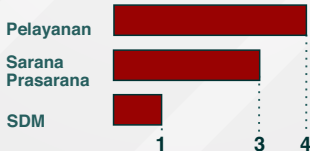

DATA TINDAK LANJUT

■ April 2025

Total Aduan Ditindaklanjuti :

*Data Bulan April 2025

8 Aduan