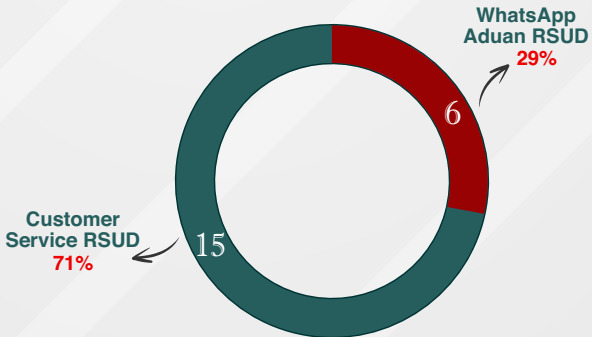

DATA ADUAN MASYARAKAT

Total Aduan Masyarakat : **21 Aduan**
*Data Bulan Oktober 2025