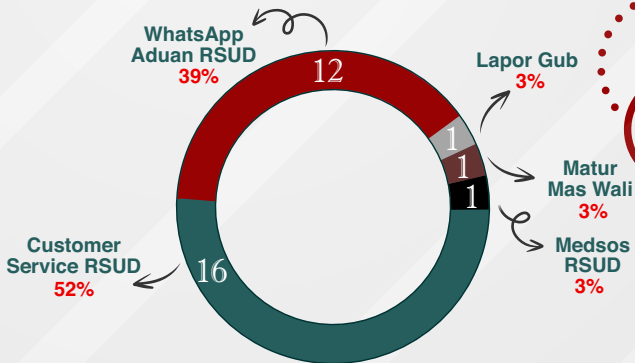

DATA ADUAN MASYARAKAT

Total Aduan Masyarakat : **31 Aduan**
*Data Bulan September 2025