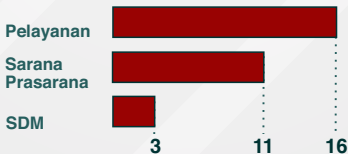

DATA ADUAN MASYARAKAT

Total Aduan Masyarakat : **31 Aduan**
*Data Bulan September 2025

DATA TINDAK LANJUT

■ September 2025

Total Aduan Ditindaklanjuti : **31 Aduan**

*Data Bulan September 2025

ADUAN MASYARAKAT