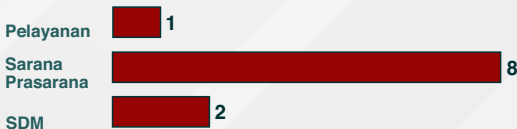

DATA TINDAK LANJUT

■ Mei 2025

Total Aduan Ditindaklanjuti : **11 Aduan**

*Data Bulan Mei 2025